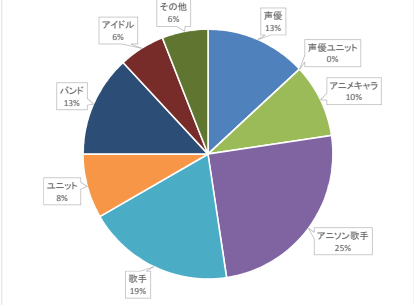

2007年春アニソン歌い手の傾向 (n:87)

カテゴリ	回数
声優	11
声優ユニット	0
アニメキャラ	8
アニソン歌手	21
歌手	18
ユニット	7
バンド	11
アイドル	5
その他	5